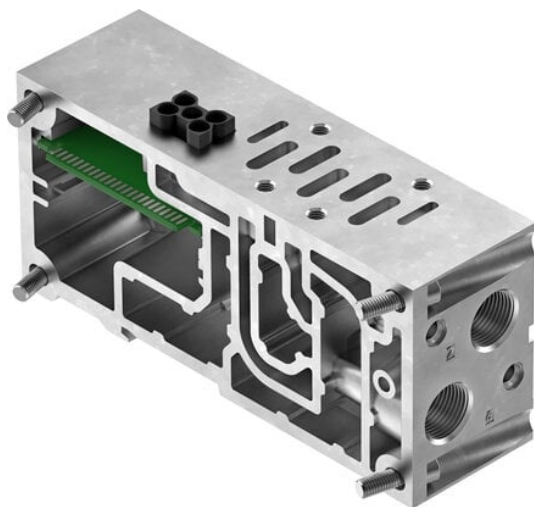

Płyta przyłączeniowa VABV-S2-1HS-G38-CB-T1 (8068156) serii VABV - Festo

**Numer artykułu SKU:
OT-FESTO084054**

Numer artykułu producenta:

Tylko na zamówienie

FESTO

OPIS PRODUKTU

Dane techniczne

Szerokość zabudowy	43 mm
Znak CE (patrz deklaracja zgodności)	Zgodnie z dyrektywą niskonapięciową UE
Znak UKCA (patrz deklaracja zgodności)	wg przepisów UK dot. urządzeń elektrycznych
Klasa odporności korozyjnej wg normy Festo	0 - Brak obciążenia korozyjnego
Zgodność z LABS	VDMA24364-B1/B2-L
Waga produktu	330 g
Przyłącze pneumatyczne 2	G3/8
Przyłącze pneumatyczne 4	G3/8
Informacja o materiałach	Zgodność z dyrektywą RoHS
Materiał płyty	Aluminiowy odlew ciśnieniowy

DANE TECHNICZNE

Nr kat.	OT-FESTO084054
EAN-13	4052568462130