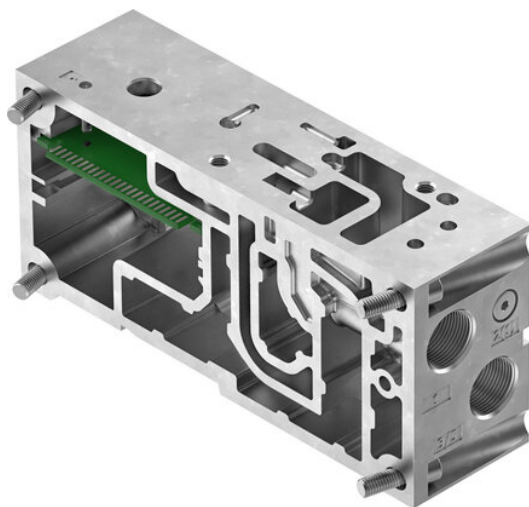

## Płyta przyłączeniowa VABV-S6-1Q-G38-CB1-T5 (8068609) serii VABV - Festo

**Numer artykułu SKU:  
OT-FESTO084057**

Numer artykułu producenta:  
-----

Tylko na zamówienie

**FESTO**

### OPIS PRODUKTU

## Dane techniczne

Szerokość zabudowy	41 mm
Znak CE (patrz deklaracja zgodności)	Zgodnie z dyrektywą niskonapięciową UE
Klasa odporności korozyjnej wg normy Festo	0 - Brak obciążenia korozyjnego
Zgodność z LABS	VDMA24364-B1/B2-L
Waga produktu	421 g
Przyłącze pneumatyczne 1	G3/8
Przyłącze pneumatyczne 3	G3/8
Informacja o materiałach	Zgodność z dyrektywą RoHS
Materiał płyty	Aluminiowy odlew ciśnieniowy

### DANE TECHNICZNE

Waga produktu	421 g	Nr kat.	OT-FESTO084057
Waga	0,5 kg	EAN-13	4052568299415