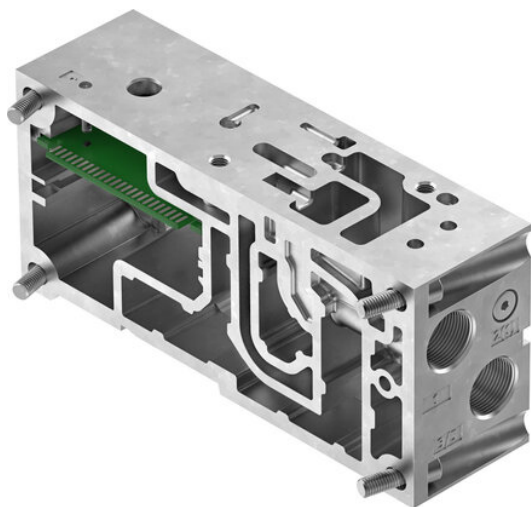

Płyta przyłączeniowa VABV-S6-1Q-G38-CB-T5 (8068610) serii VABV - Festo

Numer artykułu SKU:
OT-FESTO084058

Numer artykułu producenta:

Tylko na zamówienie

FESTO

OPIS PRODUKTU

Dane techniczne

Szerokość zabudowy	41 mm
Znak CE (patrz deklaracja zgodności)	Zgodnie z dyrektywą niskonapięciową UE
Klasa odporności korozyjnej wg normy Festo	0 - Brak obciążenia korozyjnego
Zgodność z LABS	VDMA24364-B1/B2-L
Waga produktu	421 g
Przyłącze pneumatyczne 1	G3/8
Przyłącze pneumatyczne 3	G3/8
Informacja o materiałach	Zgodność z dyrektywą RoHS
Materiał płyty	Aluminiowy odlew ciśnieniowy

DANE TECHNICZNE

Waga produktu	421 g	Nr kat.	OT-FESTO084058
Waga	0,5 kg	EAN-13	4052568462147