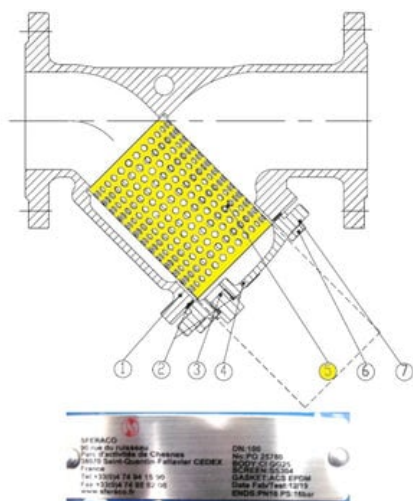

## Wkład filtracyjny do filtra seria 233 DN200, seria 980270 (9802707) – Sferaco

**Numer artykułu SKU:  
9802707**

Numer artykułu producenta:  
-----

**Czas wysyłki: 1-2 tygodnie**